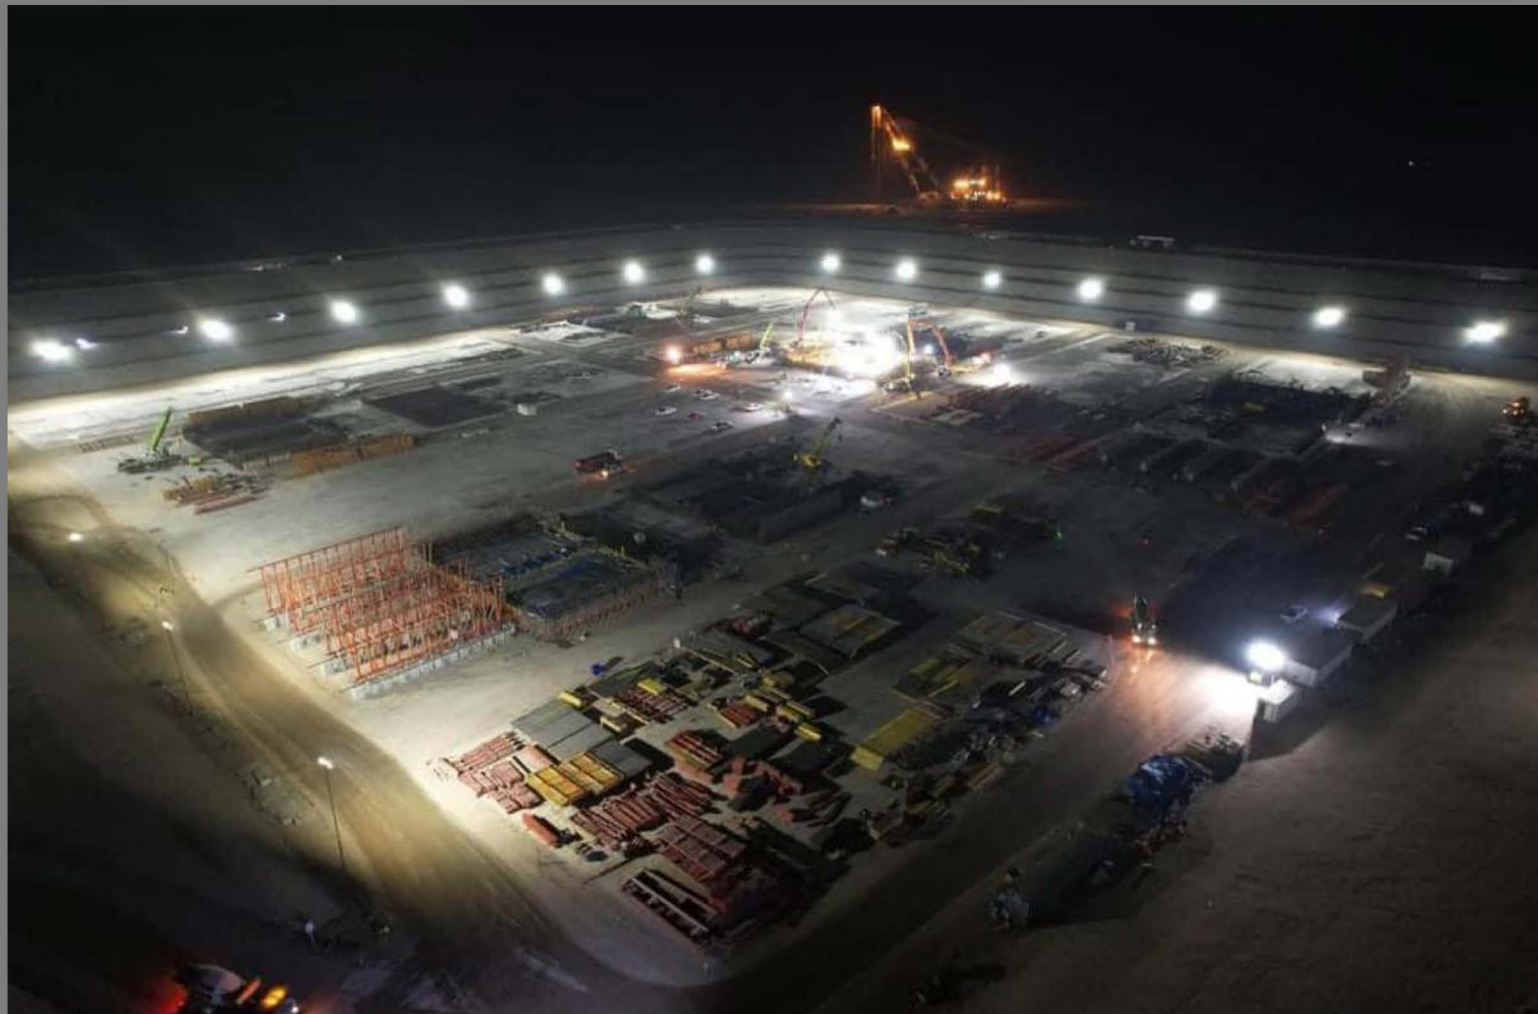

2023 EYLÜL - 2024 MART.

YENİŞEHİR/ MERSİN 40.000 m²

HAYAT
ÖZALTIN

HAYAT ÖZALTIN KONUT PROJESİ

2023 EYLÜL - 2024 MART.

YENİŞEHİR/ MERSİN 40.000 m²

HAYAT
ÖZALTIN

DURSUNKÖY
3. ETAP / 6. KISIM
ARNAVUTKÖY