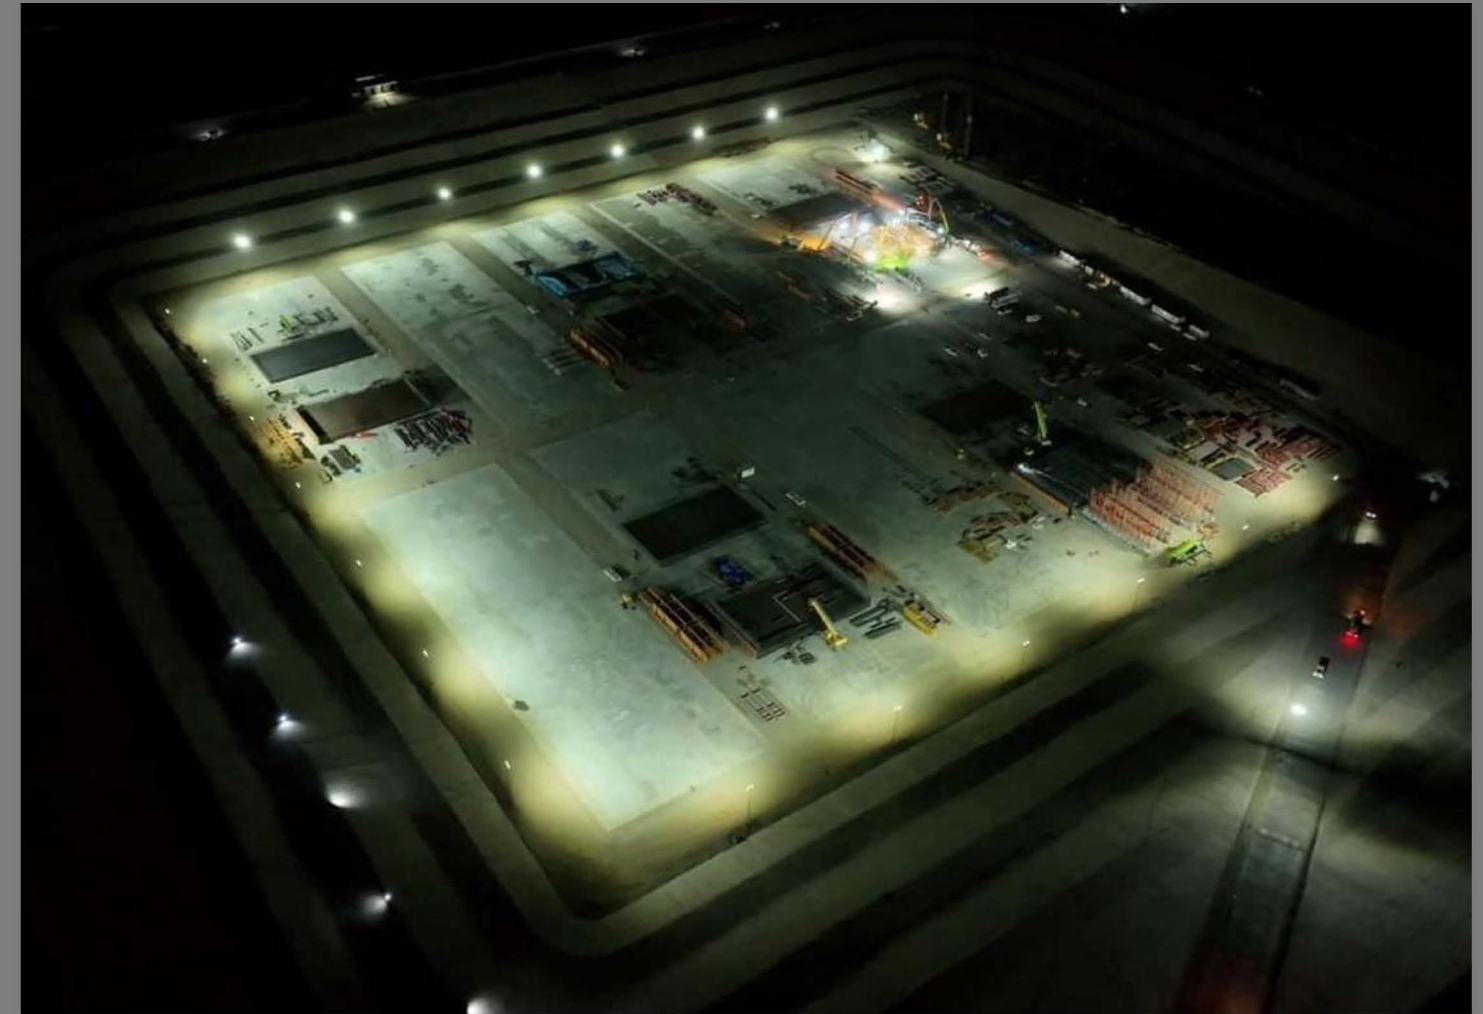

2023 EYLÜL - 2024 MART.

YENİŞEHİR/ MERSİN 40.000 m²

HAYAT
ÖZALTIN

HAYAT ÖZALTIN KONUT PROJESİ

2023 EYLÜL - 2024 MART.

YENİŞEHİR/ MERSİN 40.000 m²

HAYAT
ÖZALTIN

DURSUNKÖY
3. ETAP / 6. KISIM
ARNAVUTKÖY