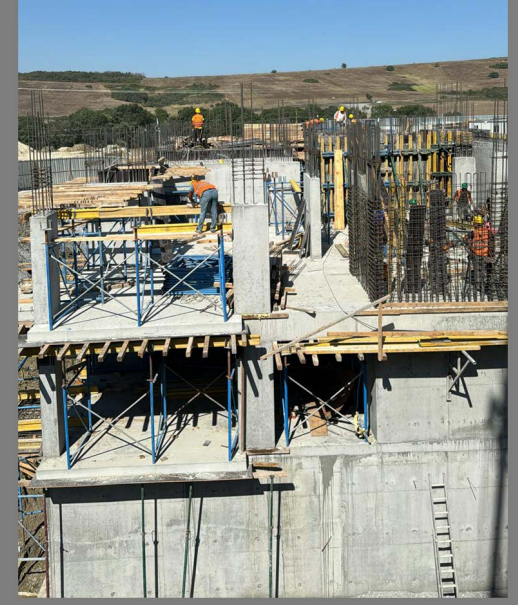

DURSUNKÖY
3.ETAP / .6KISIM
KONUT PROJESİ
2024 Mayıs - Devam ediyor.
ARNAVÜTKÖY / İSTANBUL 145.000 m²