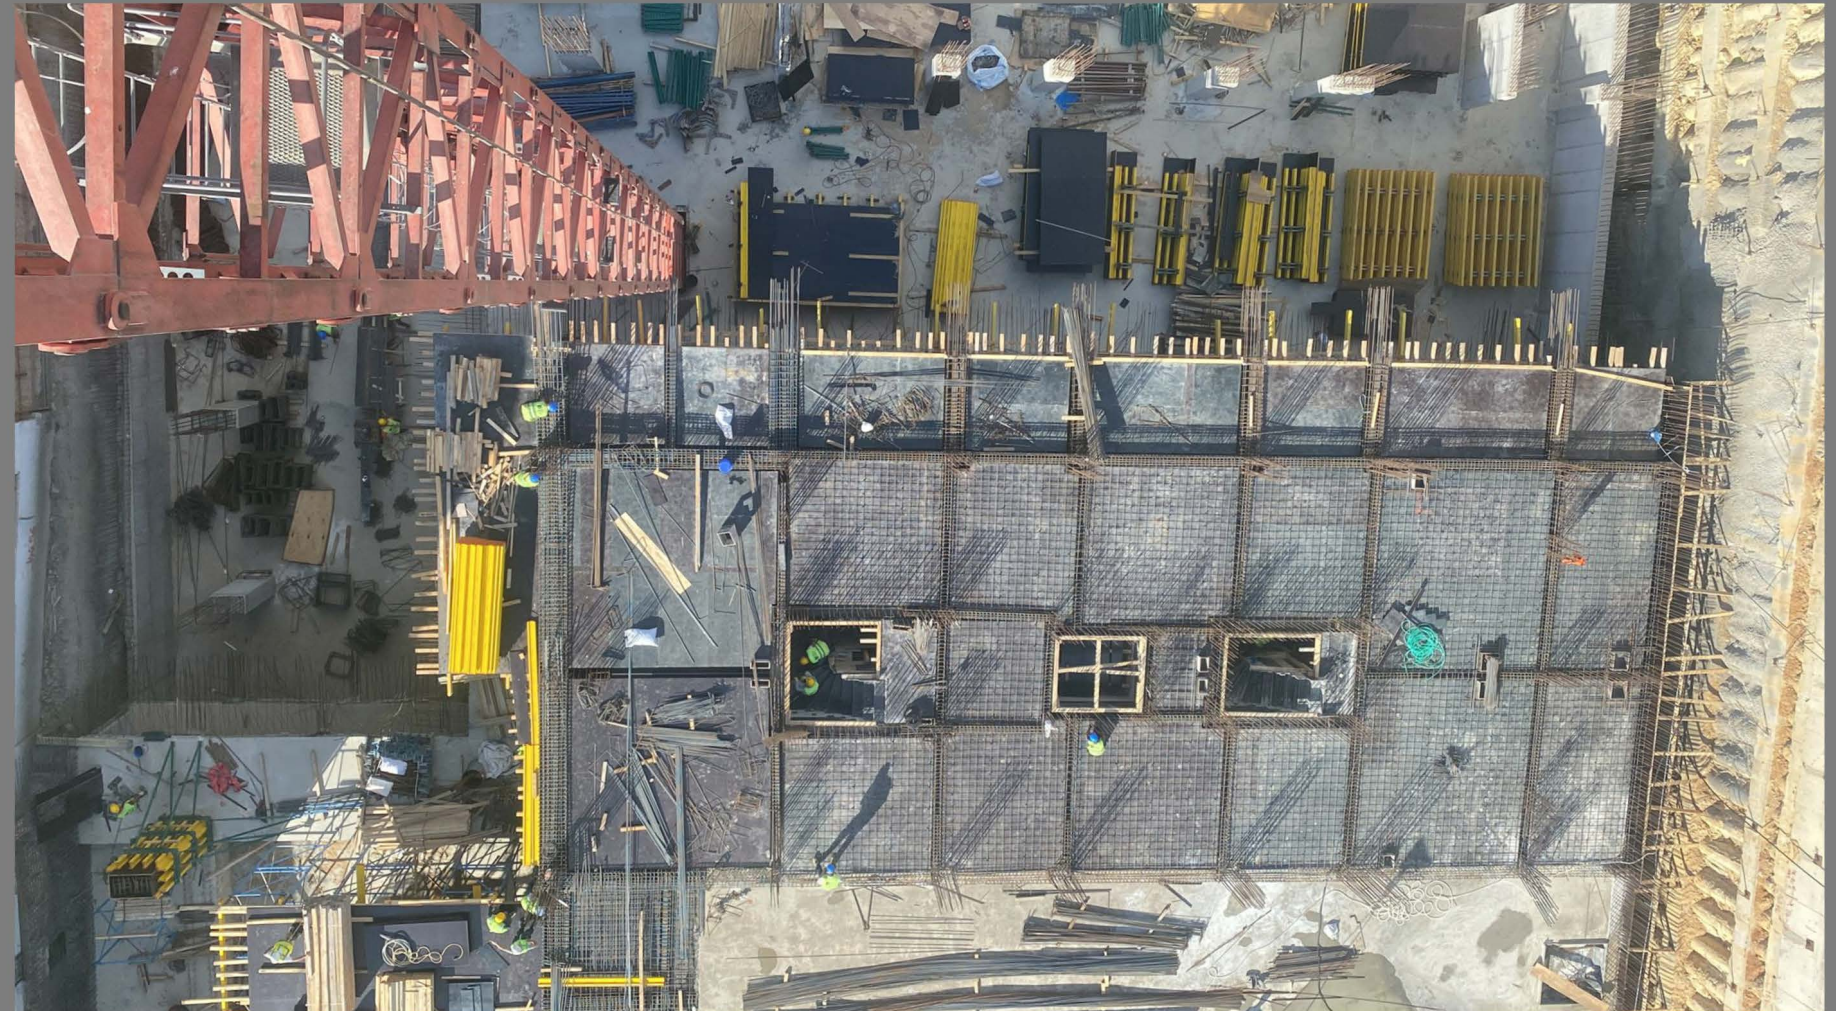

ERGIN ADA OFİS
OFİS PROJESİ
2023 Kasım/Devam ediyor.
YENİŞEHİR/MERSİN 30.000 m²

TORUN TOWER
ŞİŞLİ

TORUN TOWER
OFİS POREJESİ
2012 Şubat / 2013 Kasım
ŞİŞLİ / İSTANBUL 225.000 m²

TORUNLAR  GYO

CFN KİMYA
DİLOVASI