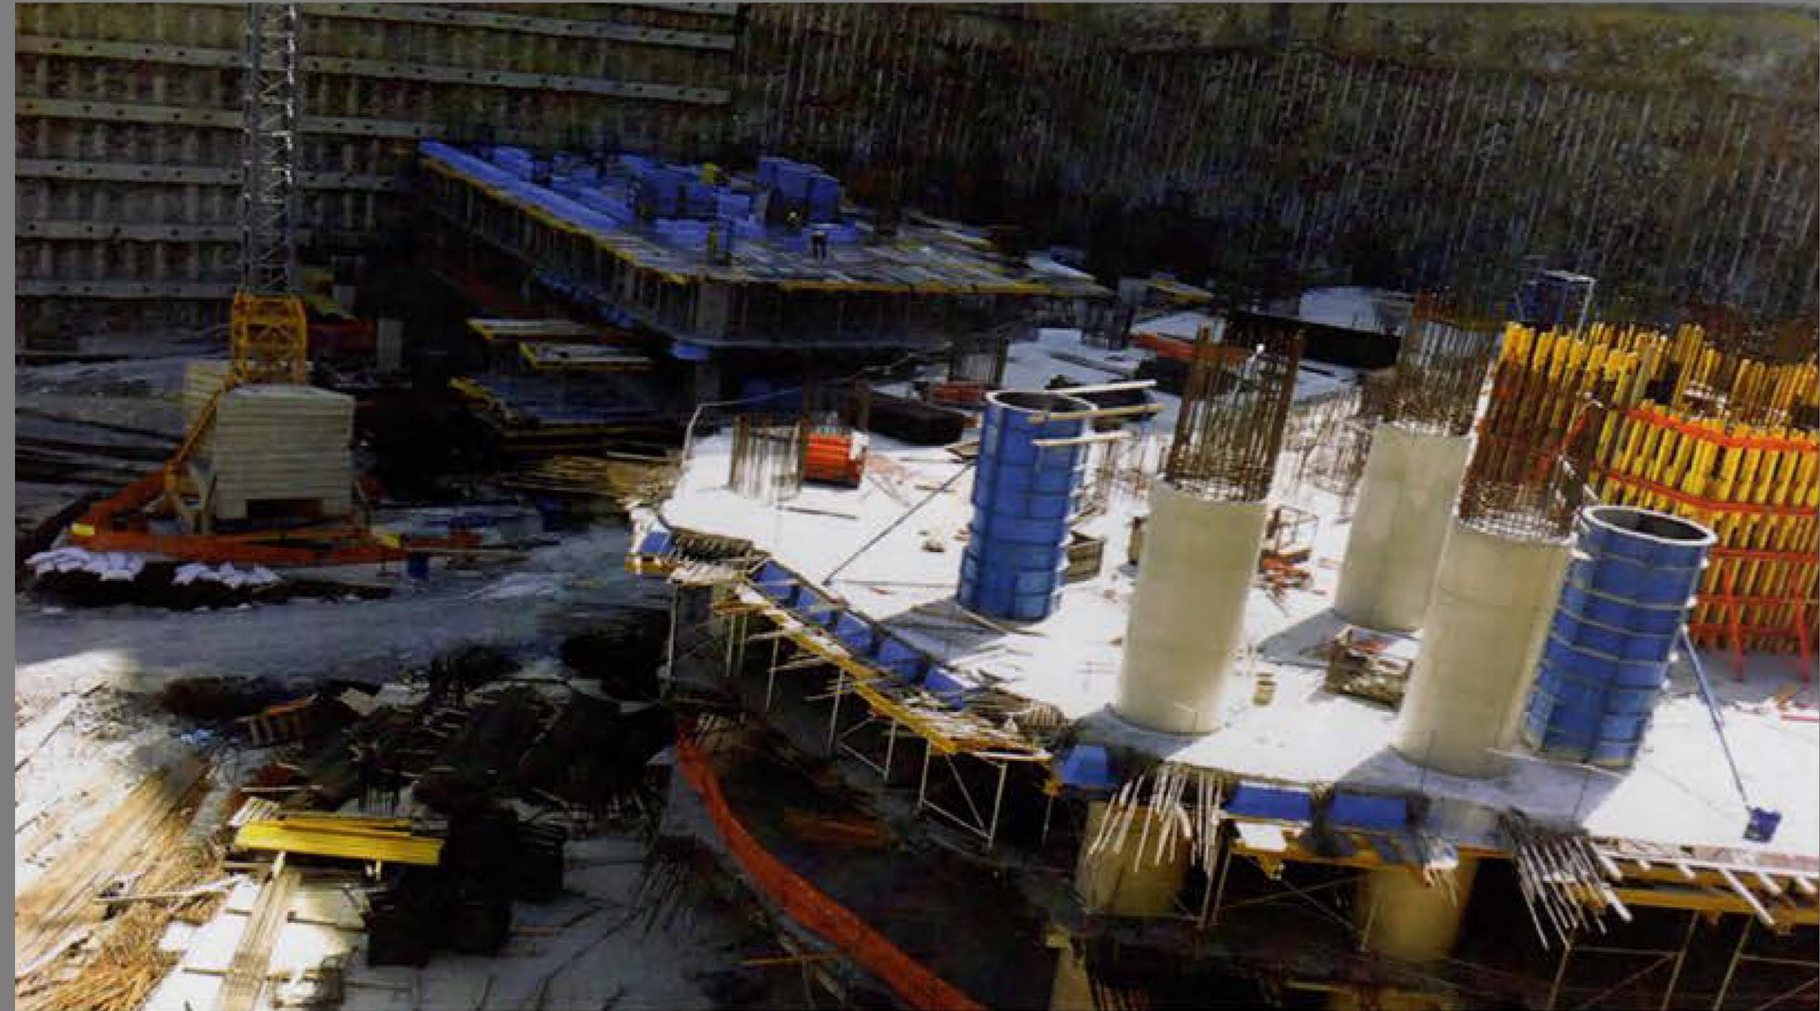

ERGIN ADA OFİS
OFİS PROJESİ
2023 Kasım/Devam ediyor.
YENİŞEHİR/MERSİN 30.000 m²

TORUN TOWER
ŞİŞLİ

TORUN TOWER
OFİS POREJESİ
2012 Şubat / 2013 Kasım
ŞİŞLİ / İSTANBUL 225.000 m²

TORUNLAR  GYO

CFN KİMYA
DİLOVASI