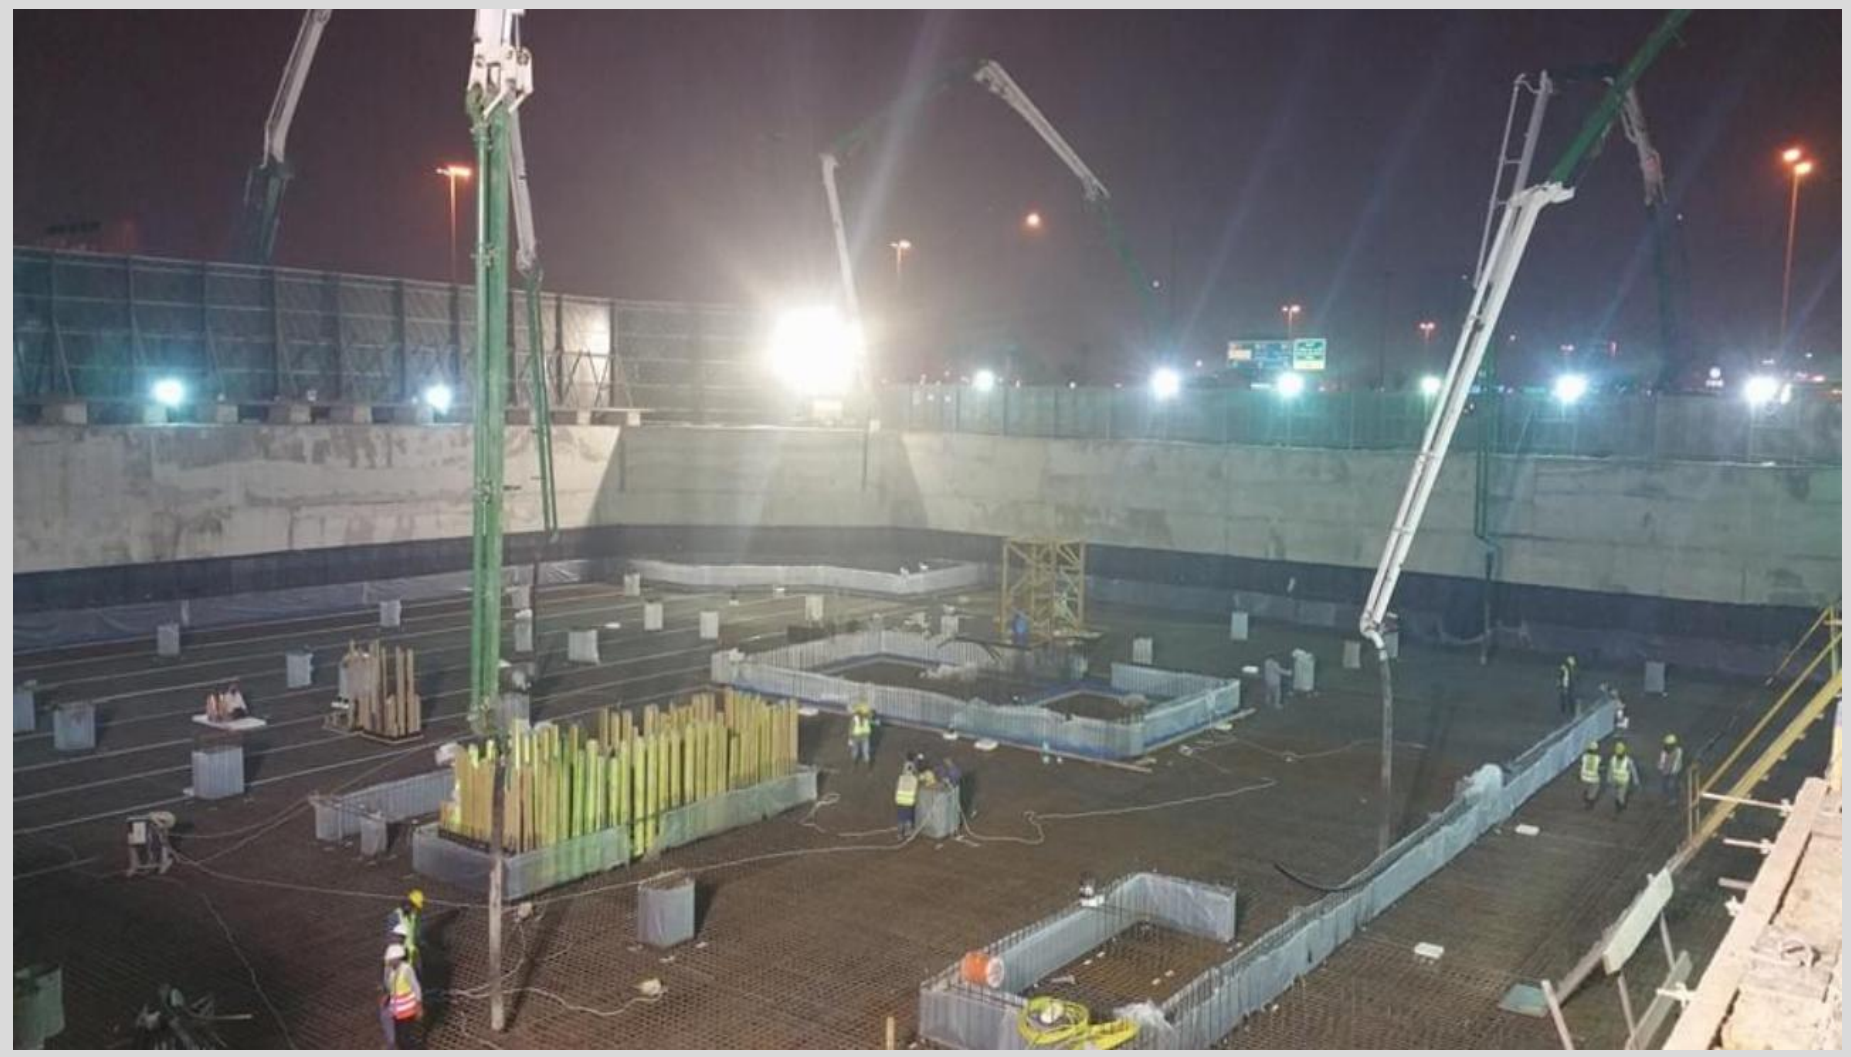

UYGULAMA ÖRNEKLERİ