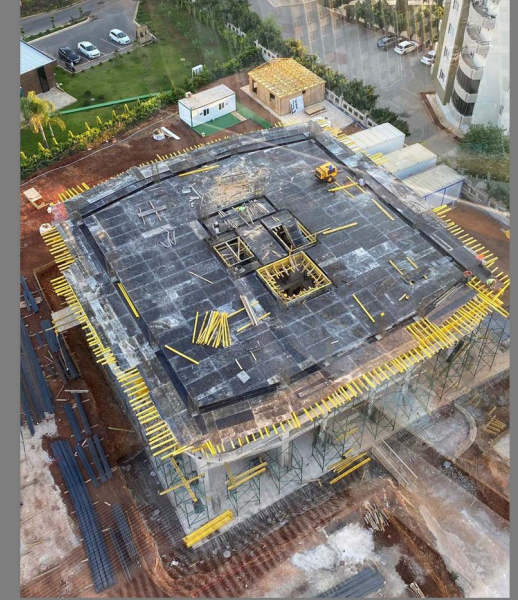

HAYAT ÖZALTIN KONUT PROJESİ

2023 EYLÜL - 2024 MART.

YENİŞEHİR/ MERSİN 40.000 m²

HAYAT
ÖZALTIN