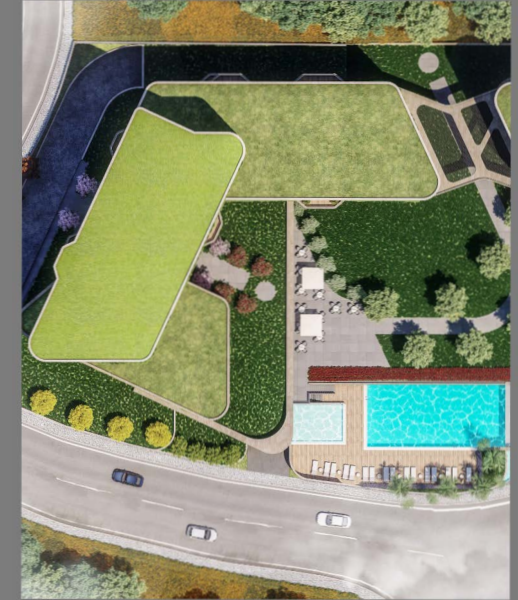

BAŞAKŞEHİR / İSTANBUL 350.000 m²

KOZA MESKEN
HASBAHÇE KONAKLARI
ÜSKÜDAR

HASBAHÇE KONAKLARI
KONUT- TİCARİ PROJESİ
2021 Nisan - 2021 Kasım
ÜSKÜDAR / İSTANBUL 35.000 m²

WE İSTANBUL
FİNANSKENT
ATAŞEHİR

WE İSTANBUL-FİNANSKENT
KONUT- TİCARİ PROJESİ
2021 Mart - 2023 Kasım
ATAŞEHİR / İSTANBUL 25.000 m²