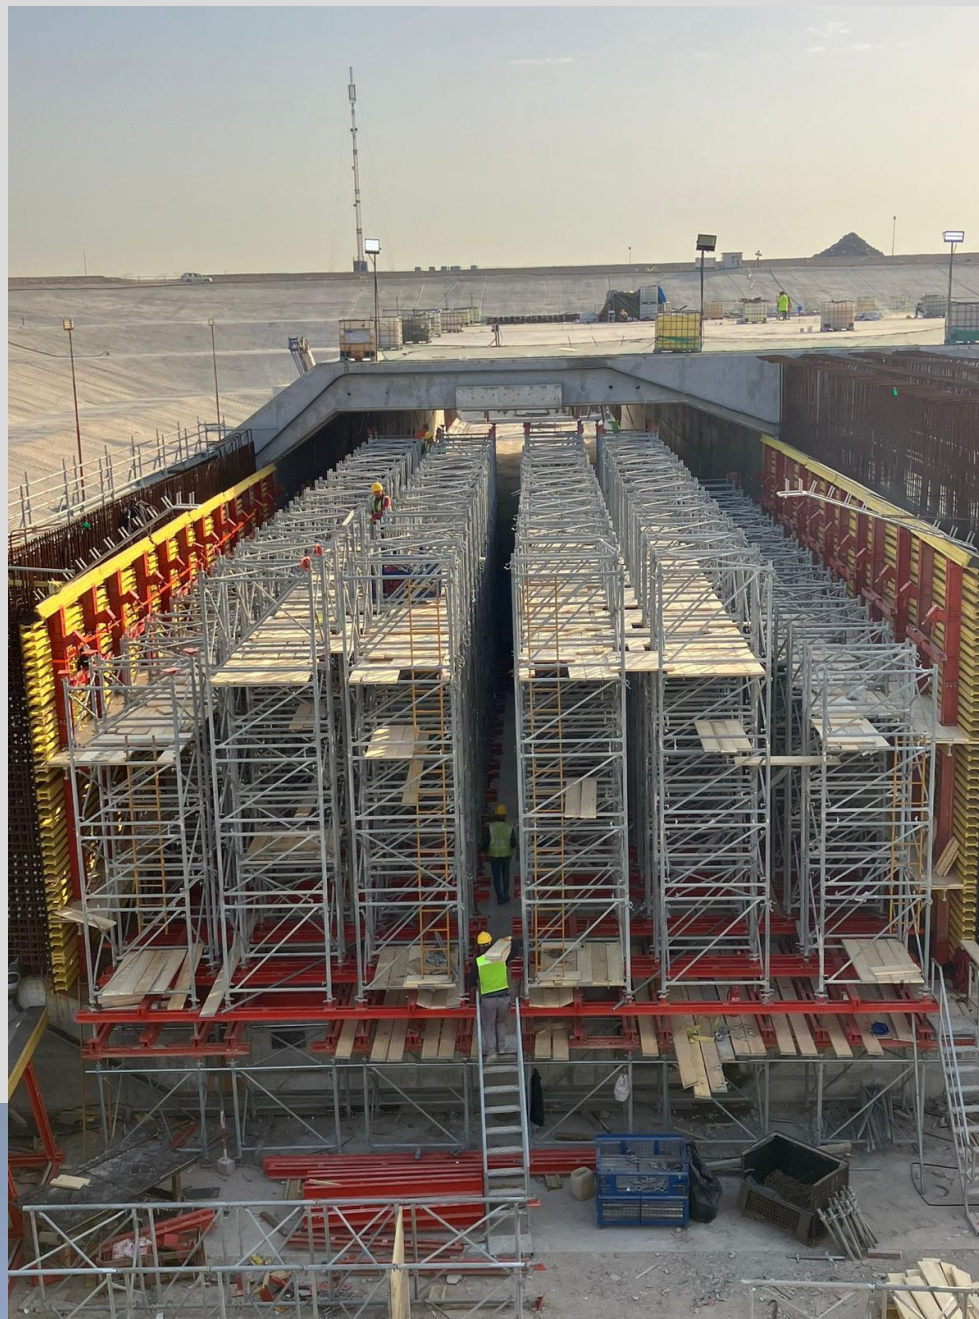

UYGULAMA ÖRNEKLERİ