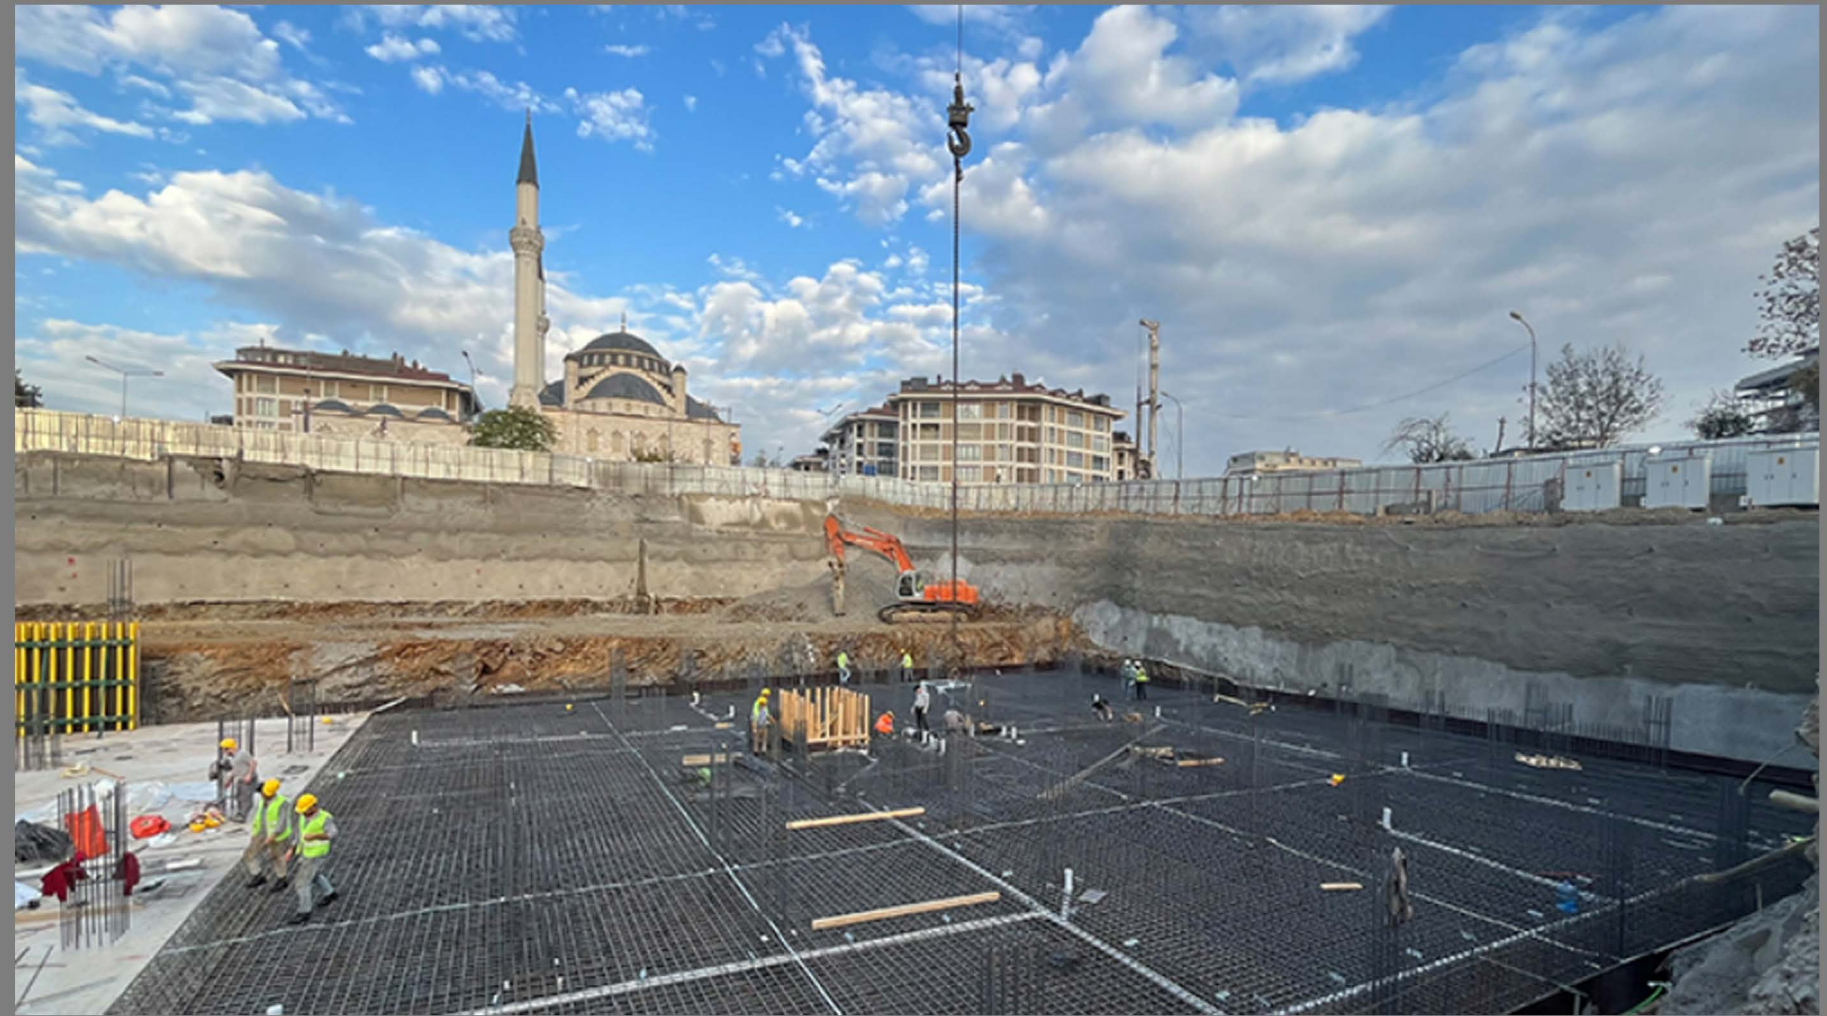

ÇENGELKÖY MEYDAN
KONUT PROJESİ
2023 EYLÜL - Devam ediyor.
ÇENGELKÖY / İSTANBUL 50.000 m²