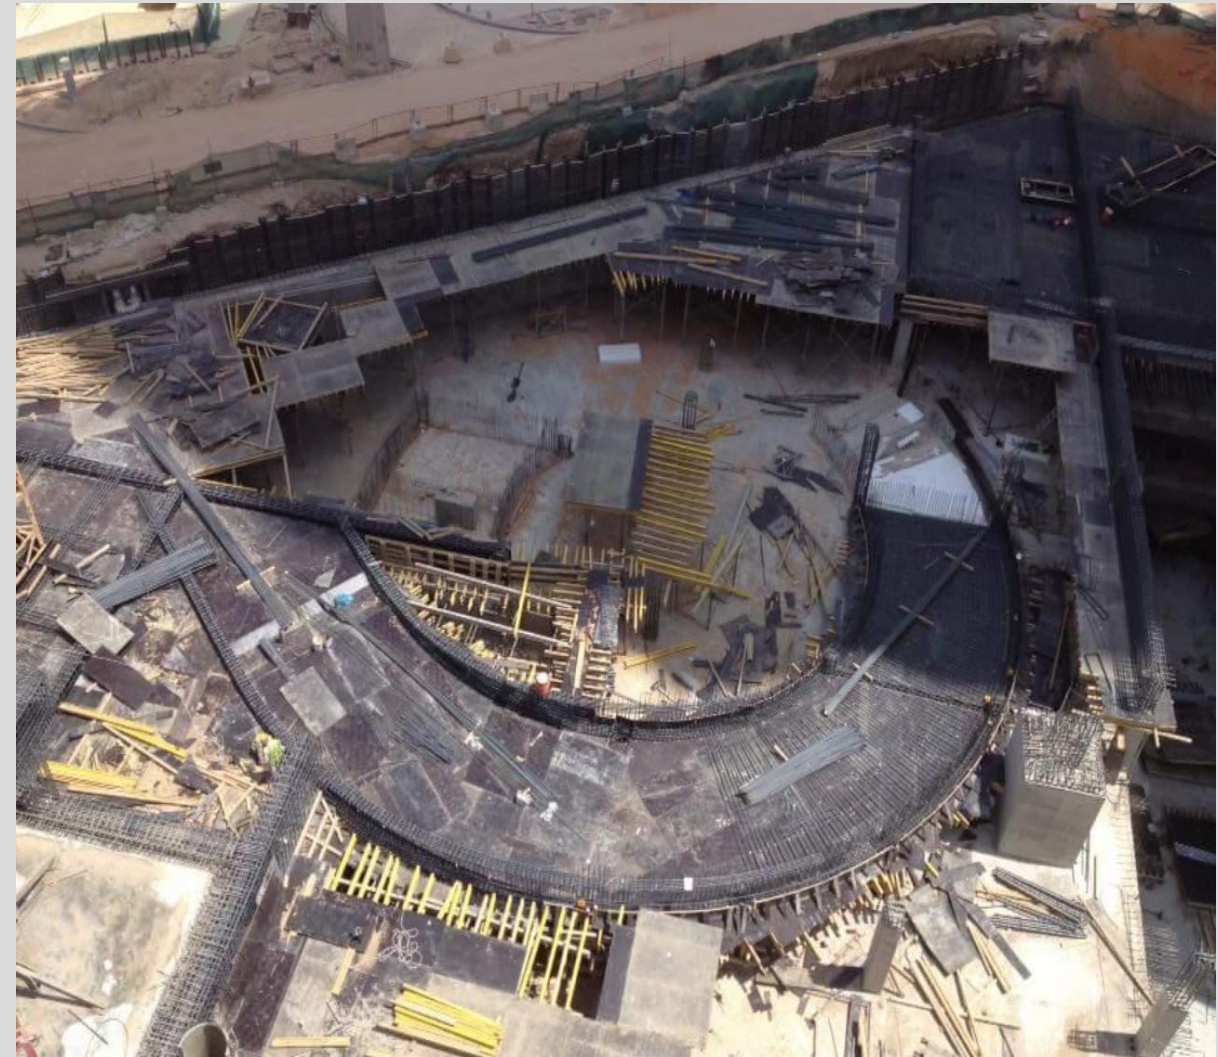

UYGULAMA ÖRNEKLERİ