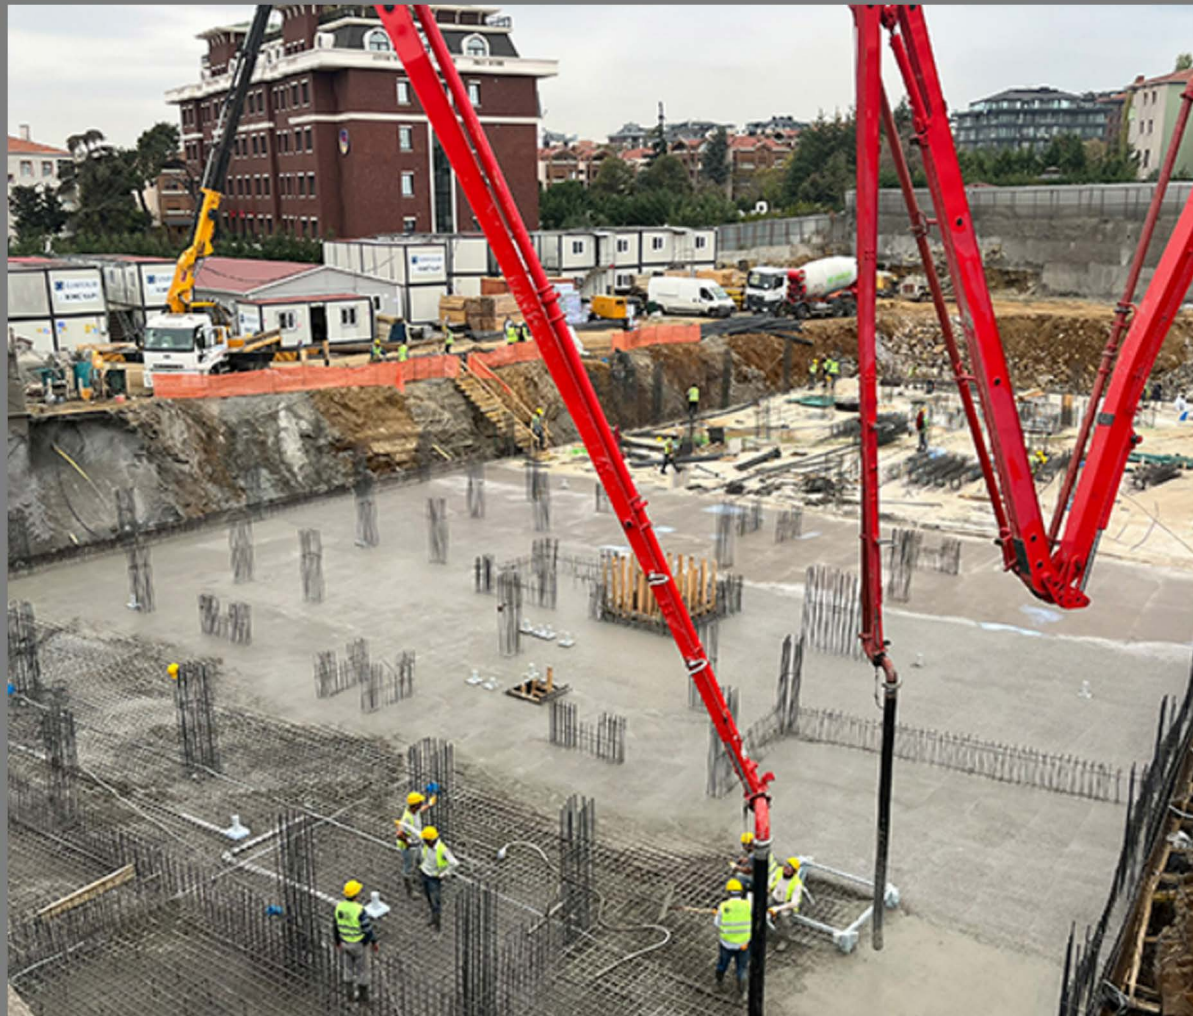

ÇENGELKÖY MEYDAN
KONUT PROJESİ
2023 EYLÜL - Devam ediyor.
ÇENGELKÖY / İSTANBUL 50.000 m²