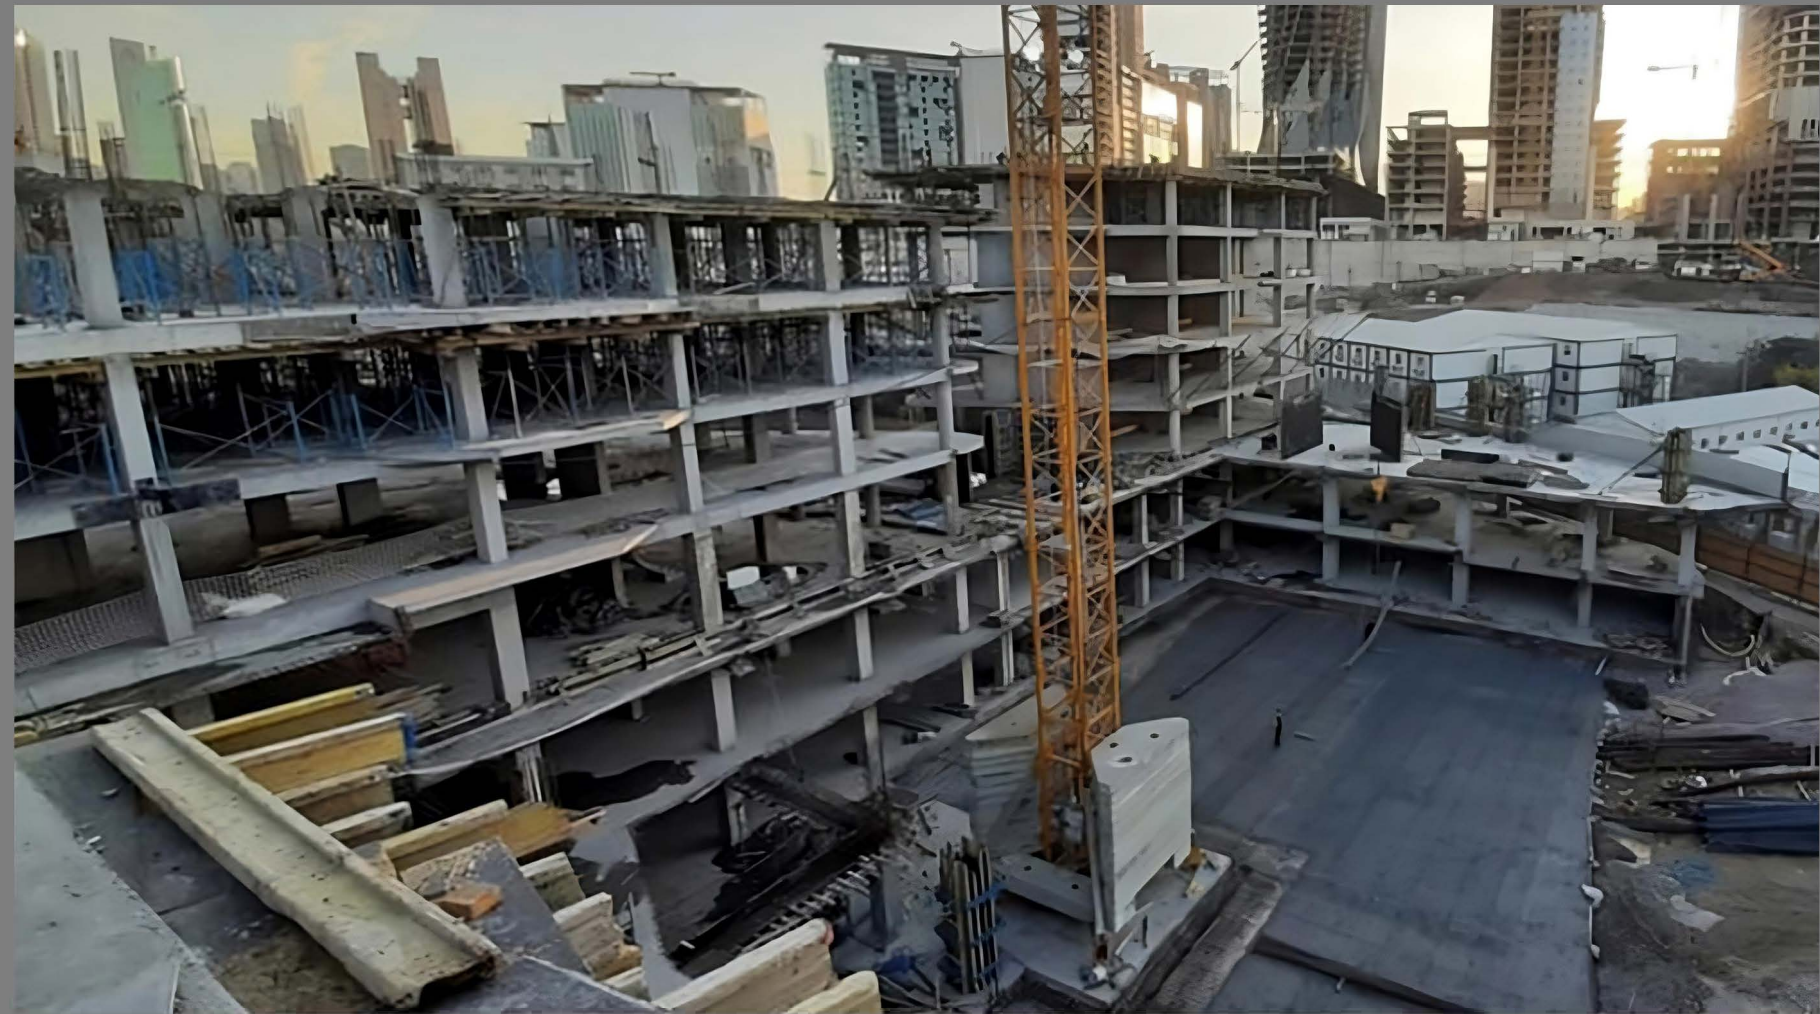

WE İSTANBUL-FİNANSKENT
KONUT- TİCARİ PROJESİ
2021 Mart - 2023 Kasım
ATAŞEHİR / İSTANBUL 25.000 m²